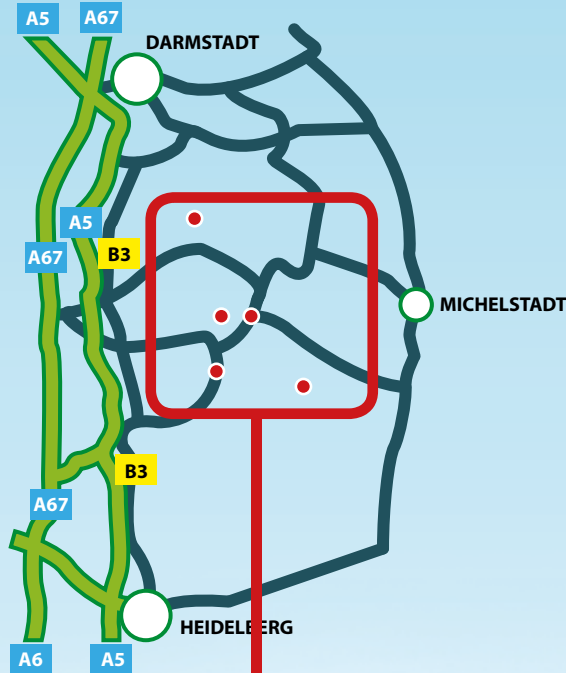

Unsere Partner im Odenwald:

Odenwald

PLUS